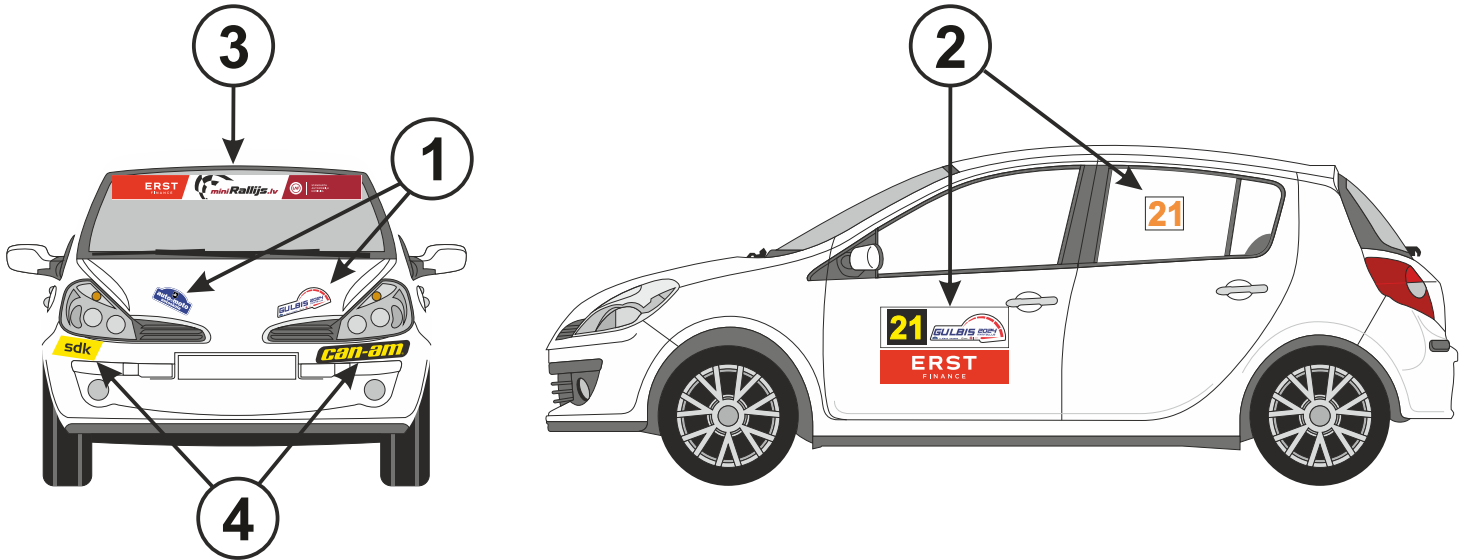

STARTA NUMURI UN REKLĀMA PLATES AND ADVERTISING

<p>1</p>	<p>MINIRALLIJA OFICIĀLĀ EMBLĒMA MINIRALLY LOGO</p>	 <p>43 x 21,5 cm 1 gab.priekšpusē 43 x 21,5 cm 1 pc at front of car</p>  <p>21,5 x 12 cm 1 gab. priekšpusē 21,5 x 12 cm 1 pc at front of car</p>
<p>2</p>	<p>STARTANUMURS / PLATES</p>   	<p>67 x 17 cm 2 gab. abās pusēs uz priekšējām durvīm 67 x 17 cm 2 pc on both front doors</p> <p>67 x 17 cm 2 gab. abās pusēs uz priekšējām durvīm 67 x 17 cm 2 pc on both front doors</p> <p>16x14,5 cm 2 gab. abās pusēs uz aizmugures sānu loga 16x14,5 cm 2 pc on both sides on backside window</p>
<p>3</p>	  	<p>augstums 12 cm 1 gab. uzlīme uz priekšējā vējstikla height 12 cm 1 pc sticker on windscreen</p>
<p>4</p>	 	<p>8,5 x 19 cm 1 gab. uzlīme uz priekšējā bampera vienā pusē 8,5 x 19 cm 1 pc sticker on front bumper on one side</p> <p>5,5 x 30 cm 1 gab. uzlīme uz priekšējā bampera vienā pusē 5,5 x 30 cm 1 pc sticker on front bumper on one side</p>